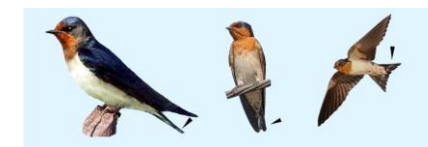

IARPOAPEN / WUKELEKEL

IAWOTA

hirondelle de Java | house swallow
Hirundo javanica